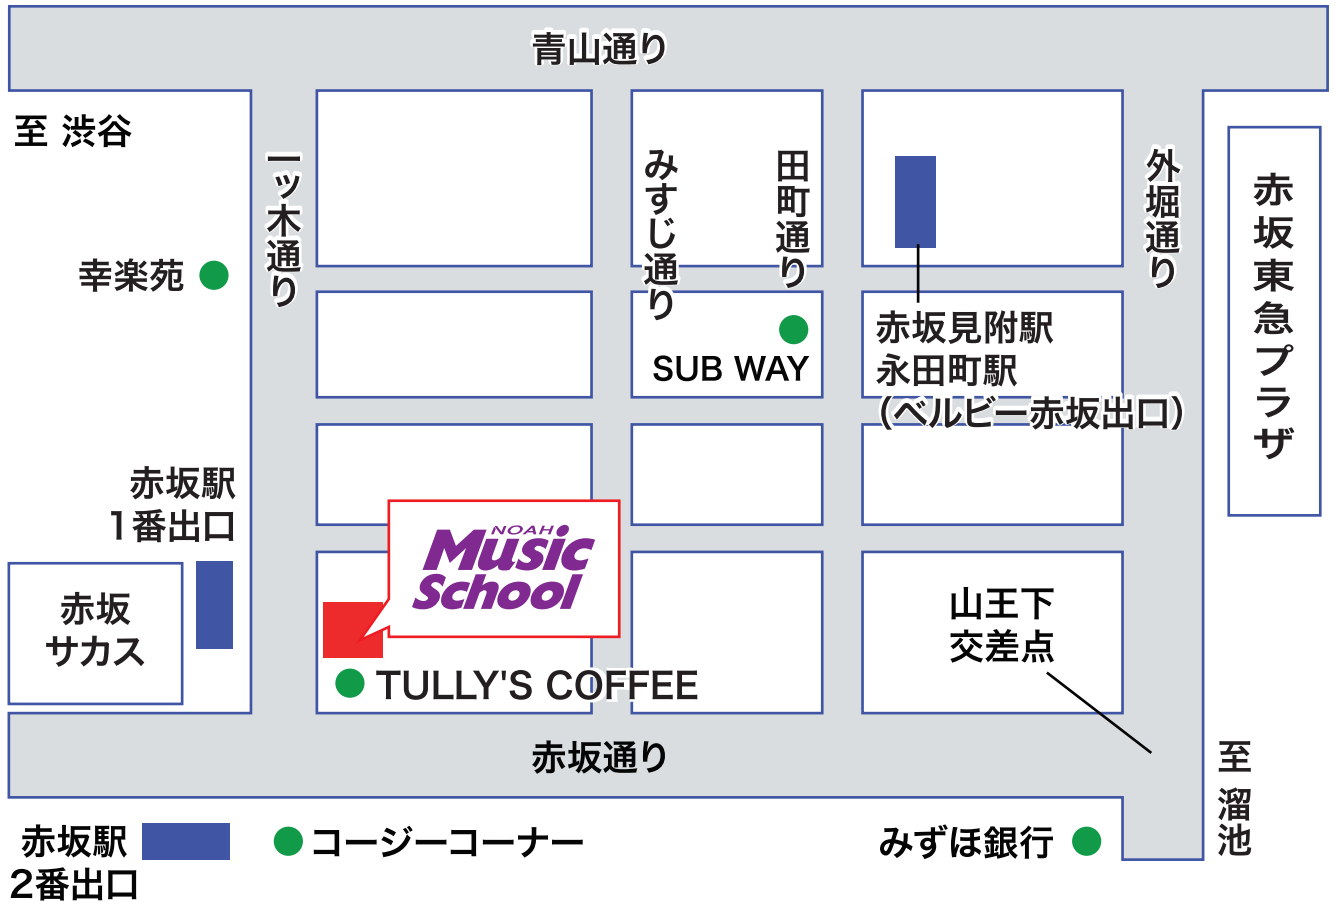

03-3586-9600 / FAX 03-3589-6212

〒107-0052

東京都港区赤坂3-13-11赤坂ノアビル 2~7F

- 電車でのお越しのお客様
千代田線赤坂駅 1番出口 徒歩0分
銀座線 丸の内線 赤坂見附駅
半蔵門 南北線 有楽町線 永田町駅
ベルビー赤坂出口 徒歩7分

- お車でのお越しのお客様
一ツ木通り沿い 246より1分 外堀通りより1分