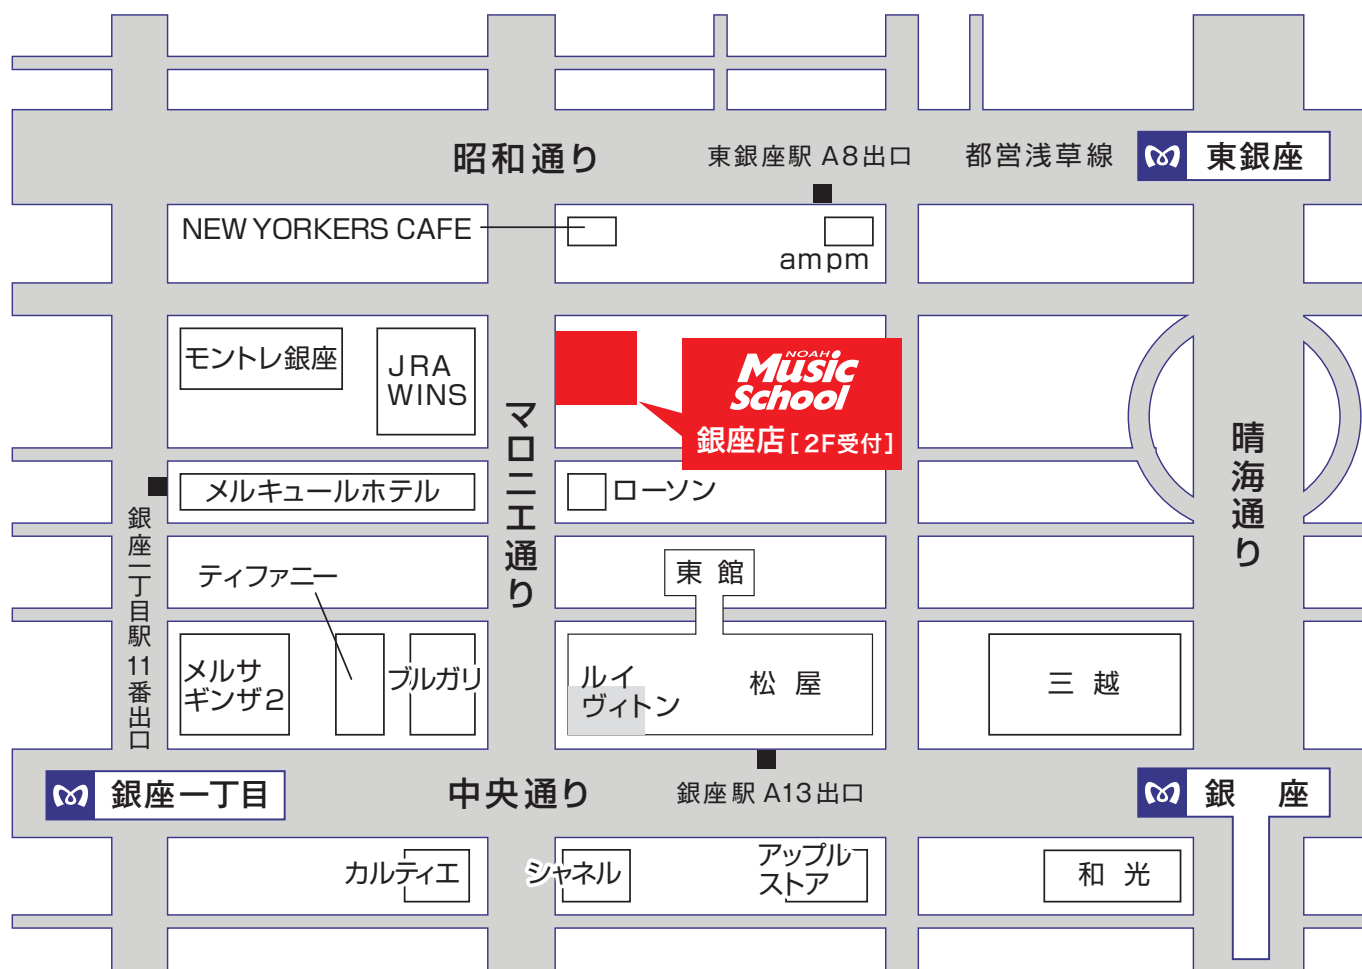

TEL 03-3524-2011 / FAX 03-3524-2158

〒104-0061 東京都中央区銀座3-9-2 銀座ノアビル2～5F

- ・銀座線・日比谷線・丸の内線「銀座駅」A13 出口 徒歩 3 分
- ・有楽町線「銀座一丁目駅」11 番出口 徒歩 2 分
- ・都営浅草線・日比谷線「東銀座駅」A8 出口 徒歩 2 分
- ・JR 山手線「有楽町駅」中央口 徒歩 6 分