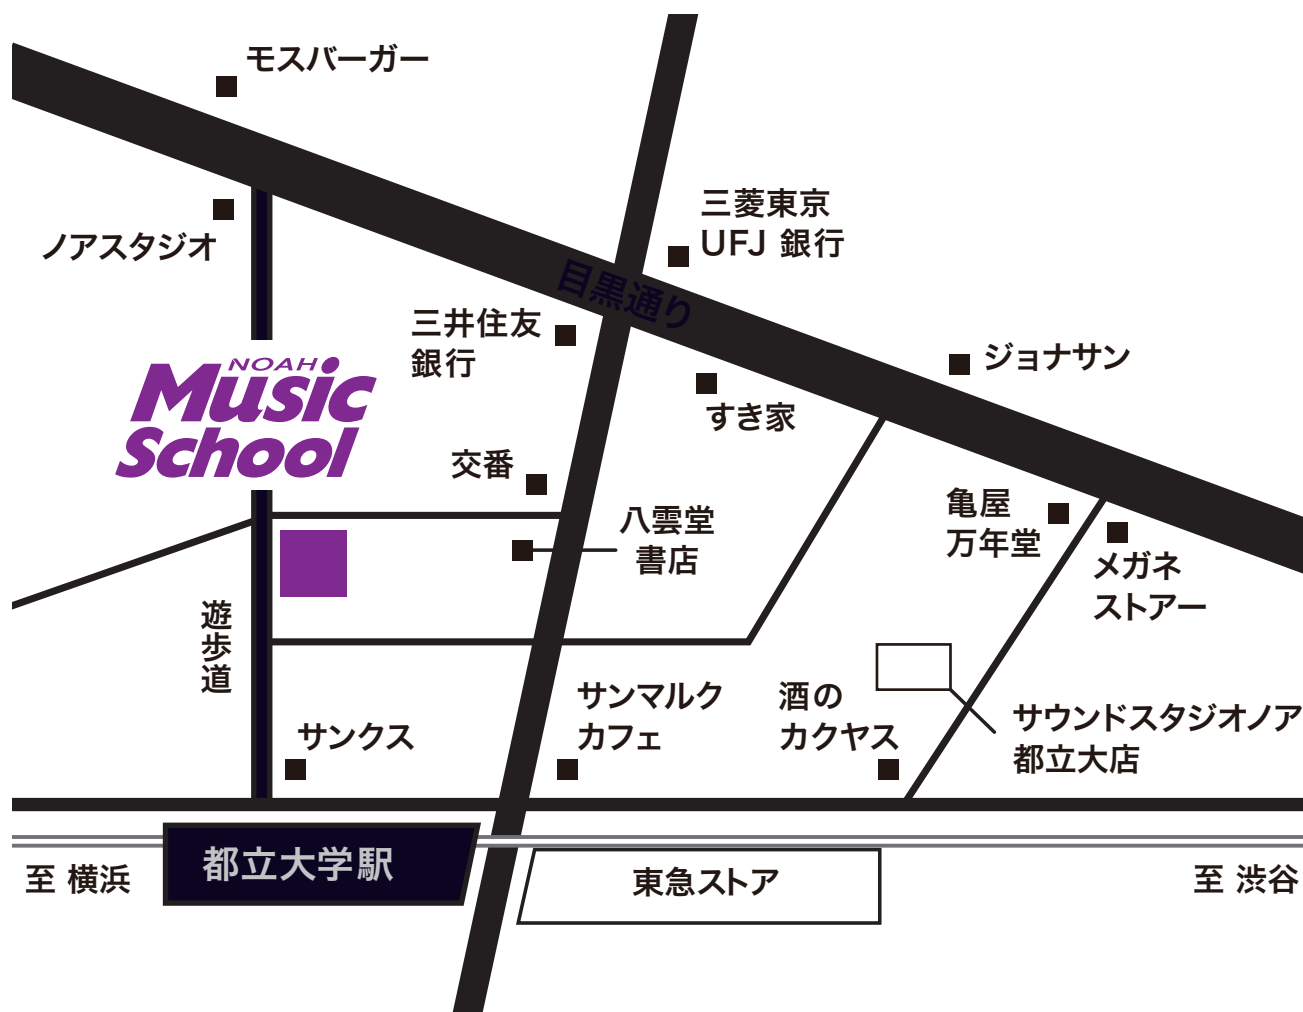

03-3725-0010 / FAX 03-3725-6678

〒152-0031

東京都目黒区中根1-3-12 都立大第3ノアビル 2F

■ お車でお越しの方
専用の立体駐車場有り。
(事前の予約が必要となります)

■ 電車でお越しの方
東急東横線「都立大学駅」徒歩1分
「八雲堂書店」と「交番」の間に入る。
しばらく直進した突き当たりのビルの2F。

■ バスでお越しの方
・ 渋33／多摩01[東急バス]「都立大学駅南口」
・ 東98[都バス／東急バス]「都立大学駅北口」